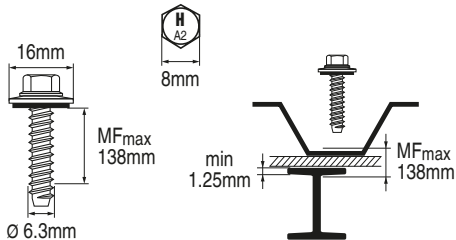

S-MP 54S 6.3x150

283536

Rostfrei / Inox / Stainless A2

2081862