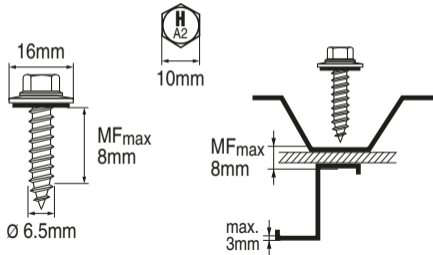

S-MP 53S 6.5x19

80448

Rostfrei / Inox / Stainless A2

2081902