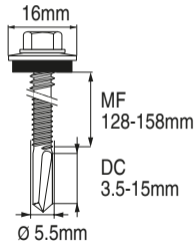

S-CD 55C 5.5x198

2025950

Duplex coated

2027413