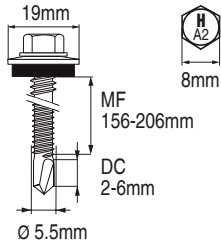

S-CD 63S 5.5x234

2132346

Rostfrei / Inox / Stainless A2

2134280