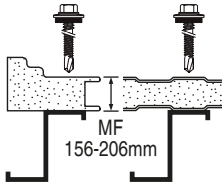

S-CD 63S 5.5x234

2132346

Rostfrei / Inox / Stainless A2

2134280